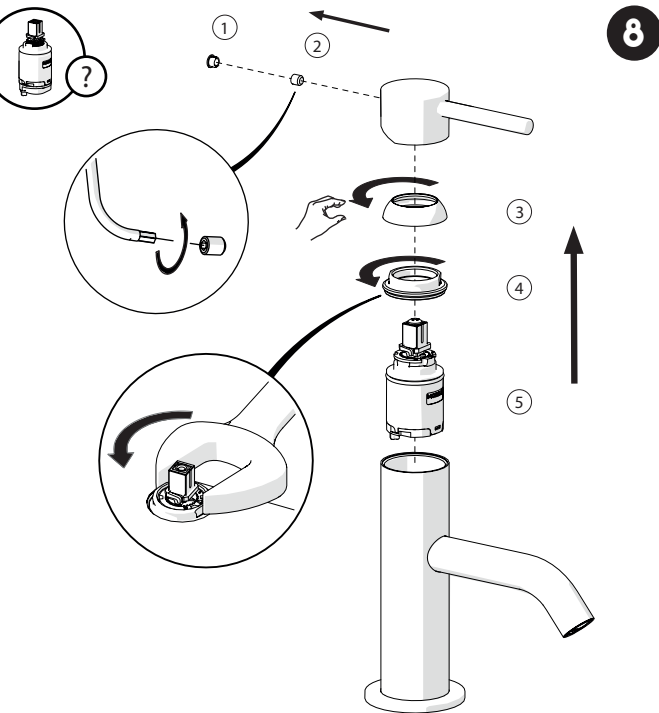

-50%

Per limitare la temperatura estrarre il limitatore e riposizionarlo nella posizione che si desidera

Extract the limiter and put it in correct position to limit temperature

NOBILIS®
The Best Technology for Water

www.grupponobili.it

PRIMA DI INIZIARE / BEFORE STARTING

P	bar	MAX 10	5	T	T ∞ C	MAX 80	65 45
---	-----	--------	---	---	-------	--------	-------

PULIZIA / CLEANING

ACQUA WATER	ALCOOL	MICROFIBRA MICROFIBER	SPUGNA SPONGE	DETERGENTI DETERGENT