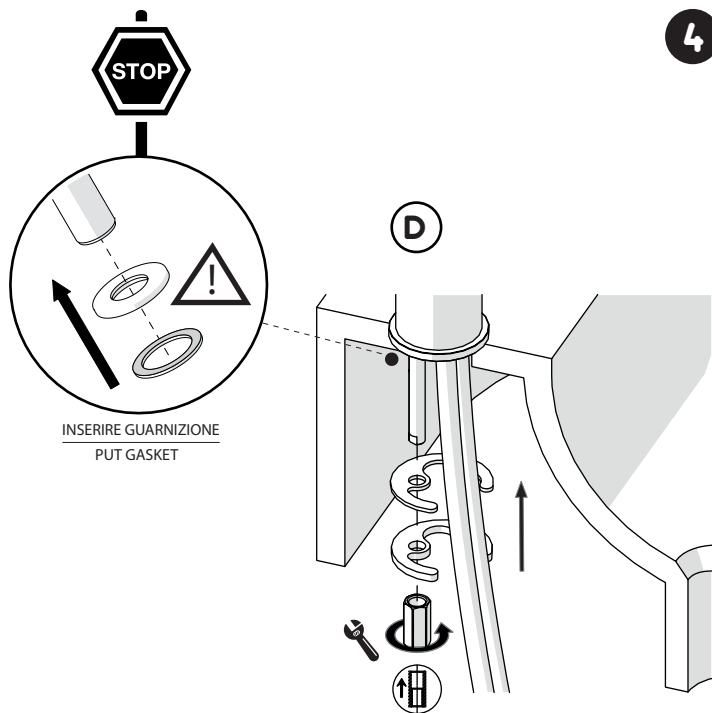

+

Not included / Non incluso / Non inclus / Nie zawarty / No incluido / Não incluido

2

4

6