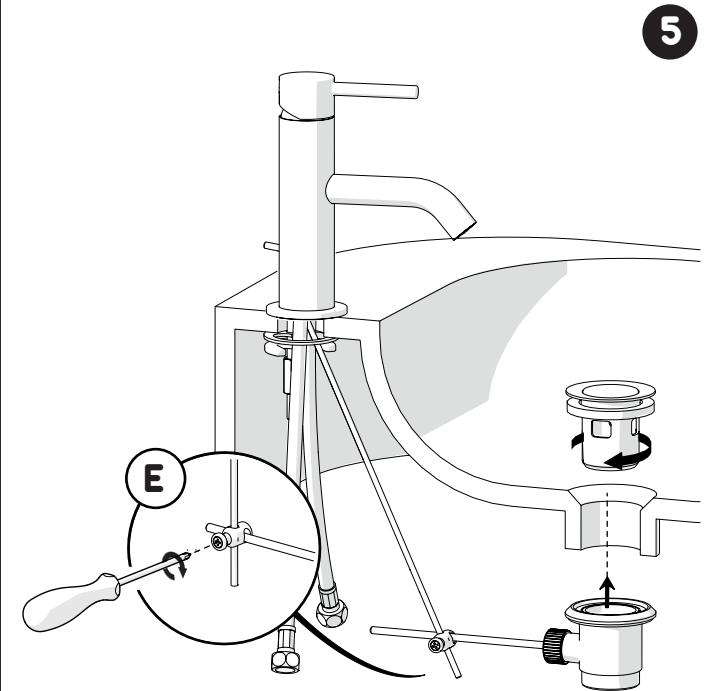

+

Not included / Non incluso / Non inclus / Nie zawarty / No incluido / Não incluido