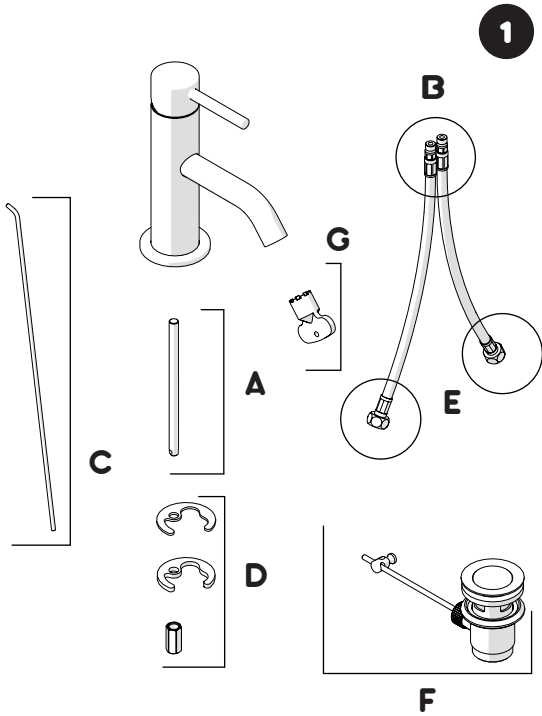

+

Not included / Non incluso / Non inclus / Nie zawarty / No incluido / Não incluido