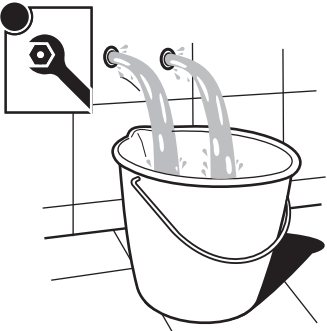

+

Not included / Non incluso / Non inclus / Nie zawarty / No incluido / Não incluido