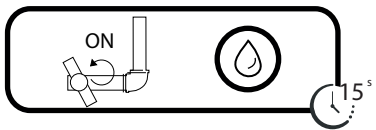

+

Not included / Non incluso / Non inclus / Nie zawarty / No incluido / Não incluido

2

4

6